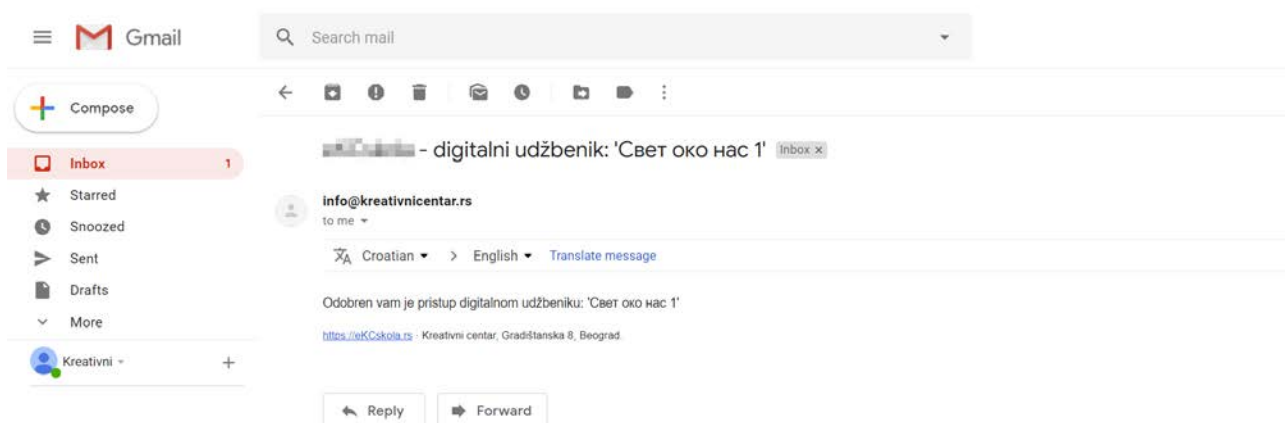

Тада можете креирати корисничке налоге за ученике.

- Одаберите опцију **Мој налог** у горњем десном углу.
- Затим кликните на поље **Измена**, у којем се отвара прозор за одабир разреда/предмета и број ученика за које су потребни налози и шифре.
- Кликните на поље **Упиши измене** и ваше ће измене бити сачуване.