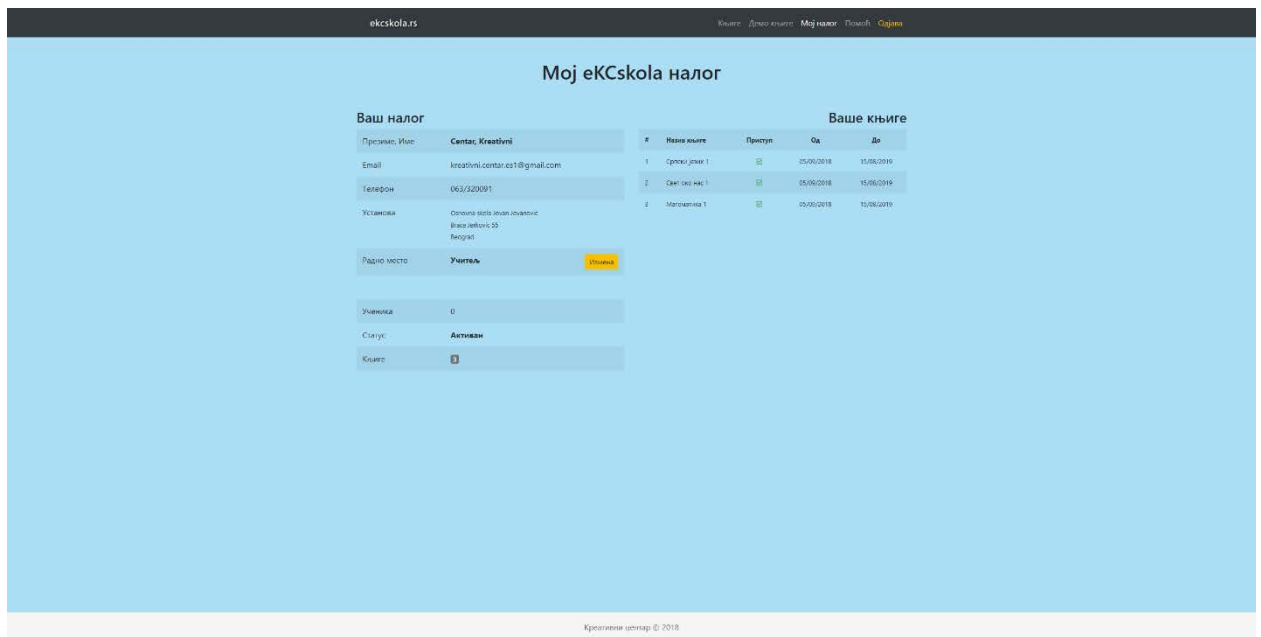

Тада можете креирати корисничке налоге за ученике.

- Одаберите опцију **Мој налог** у горњем десном углу.
- Затим кликните на поље **Измена**, у којем се отвара прозор за одабир разреда/предмета и број ученика за које су потребни налози и шифре.
- Кликните на поље **Упиши измене** и ваше ће измене бити сачуване.