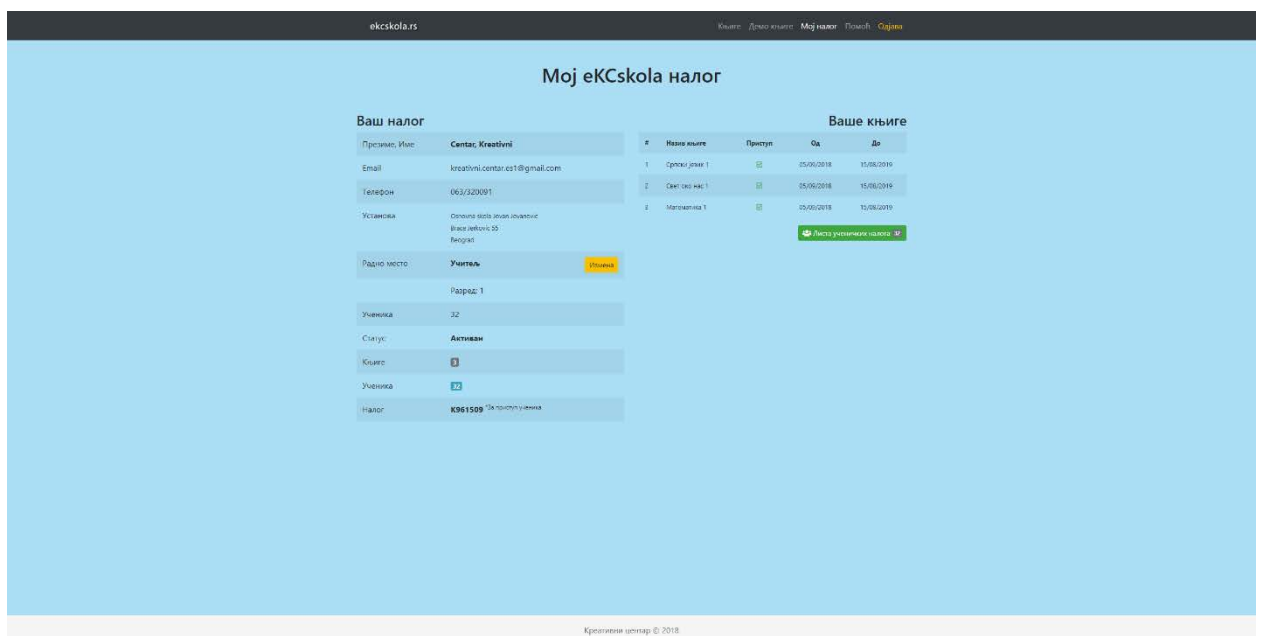

3. Убрзо после регистрације стићи ће потврдни мејл с даљим корацима на адресу коју сте унели.

4. На вашу мејл адресу стићи ће обавештење пошто у наведеном року буде одобрен приступ дигиталном материјалу.

Тада можете креирати корисничке налоге за ученике.

- Одаберите опцију **Мој налог** у горњем десном углу.
- Затим кликните на поље **Измена**, у којем се отвара прозор за одабир разреда/предмета и број ученика за које су потребни налози и шифре.
- Кликните на поље **Упиши измене** и ваше ће измене бити сачуване.