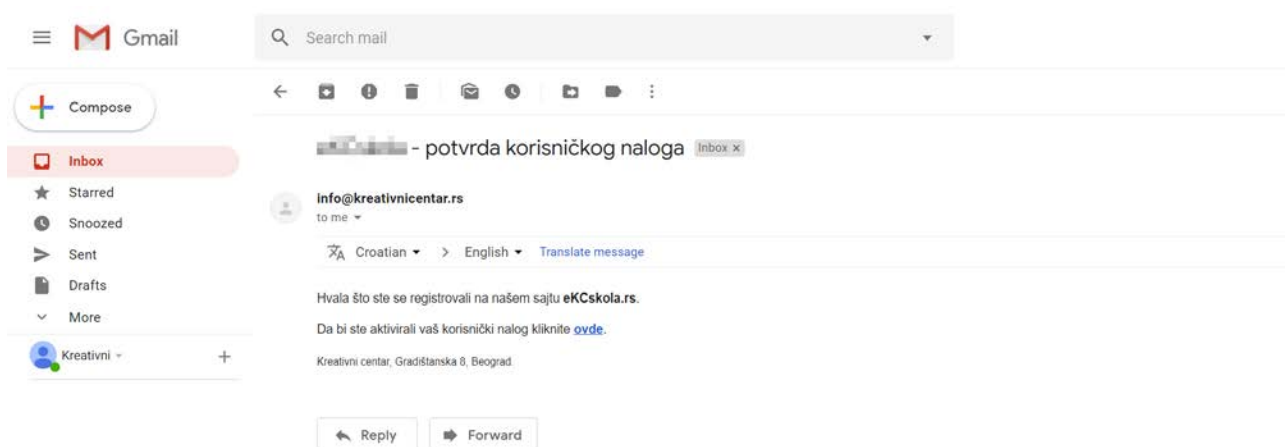

3. Убрзо после регистрације стићи ће потврдни мејл с даљим корацима на адресу коју сте унели.

4. На вашу мејл адресу стићи ће обавештење пошто у наведеном року буде одобрен приступ дигиталном материјалу.